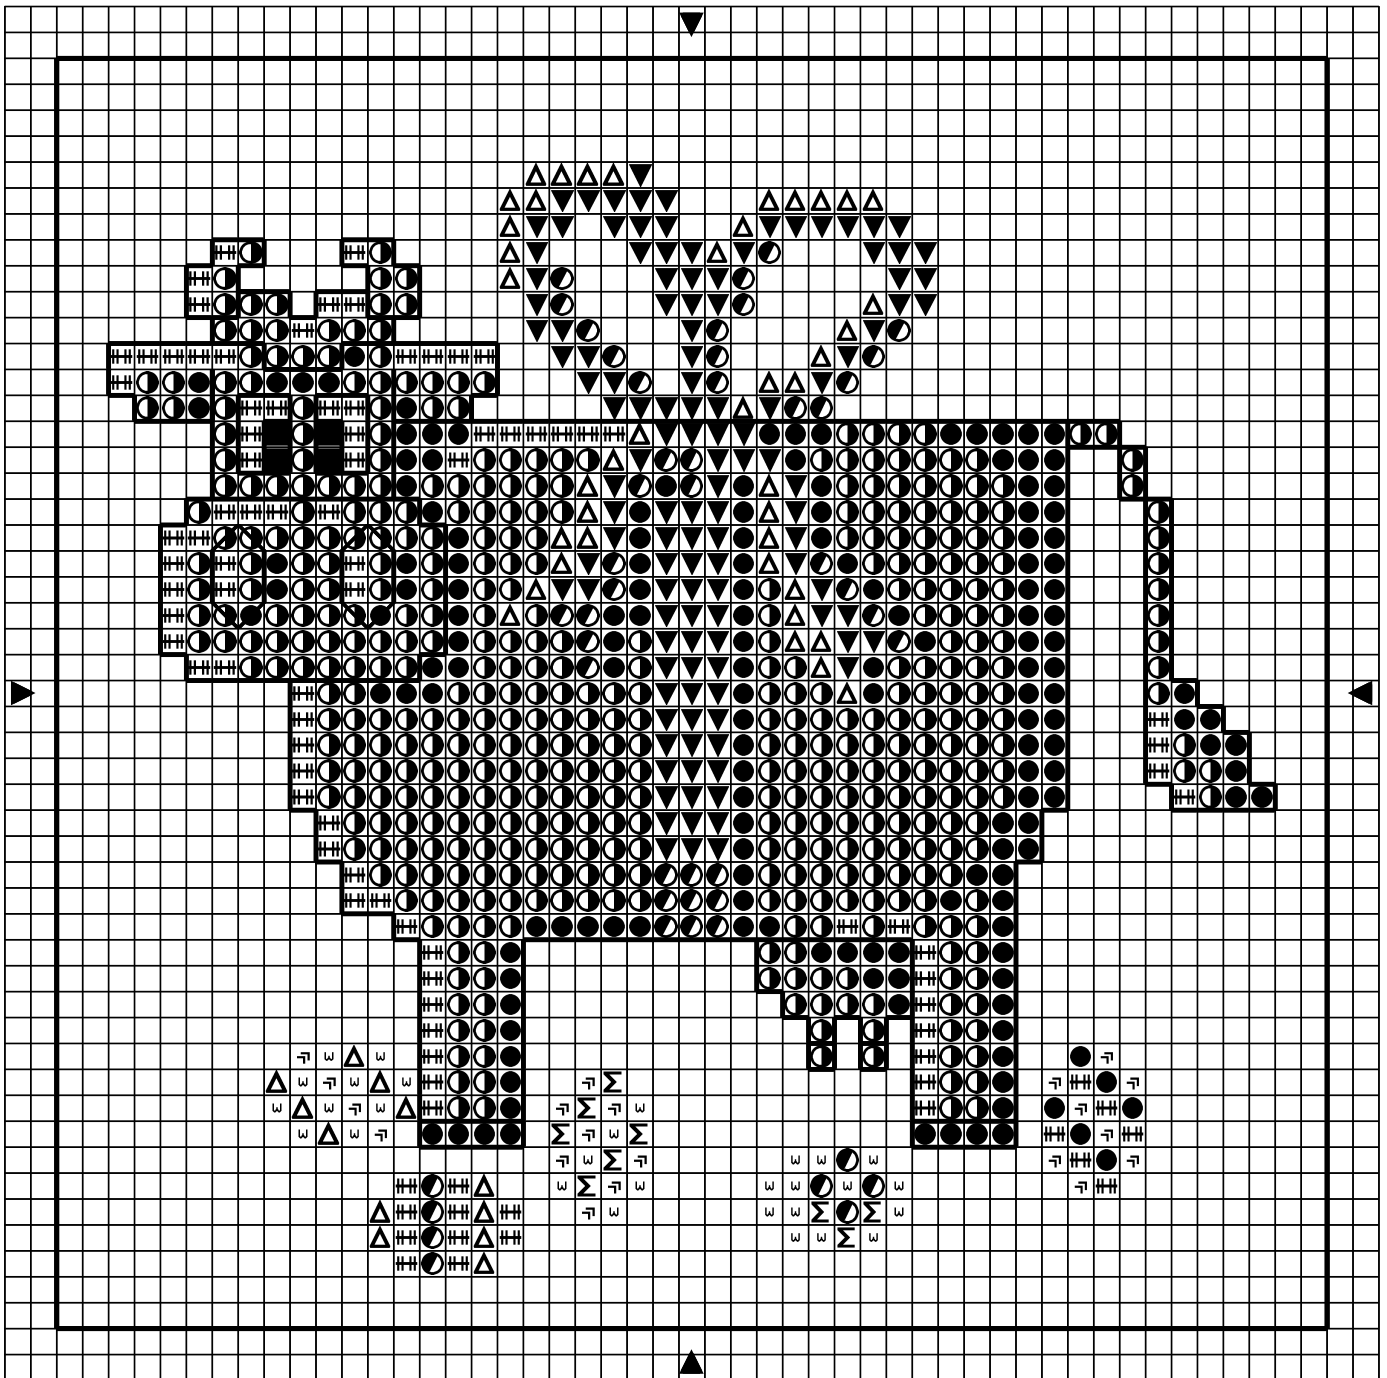

Opération JMFMV - vache de Pâques

■	Noir	DMC 310	Anchor 403
##	Brun passé my	612	
○	Grège tr fc	640	
●	Marron glacé	3787	
▼	Fuchsia fc	601	
▲	Fuchsia my fc	602	
○	Fuchsia tr fc	600	
σ	Yellow vy lt	745	
Σ	Vert chasseur cl	3347	
τ	Blue Violet vy lt	3747	

Points arrière

— Noir 310 403

Dessiné par: Anne R. (<http://perso.wanadoo.fr/anne-les-petites-croix/>)

Copyright <http://silepointcompte.free.fr/>

Opération JMFMV - vache de Pâques

	Noir	DMC 310	Anchor 403
	Brun passé my	612	
	Grège tr fc	640	
	Marron glacé	3787	
	Fuchsia fc	601	
	Fuchsia my fc	602	
	Fuchsia tr fc	600	
	Yellow vy lt	745	
	Vert chasseur cl	3347	
	Blue Violet vy lt	3747	

Points arrière

— Noir 310 403

Dessiné par: Anne R. (<http://perso.wanadoo.fr/anne-les-petites-croix/>)

Copyright <http://silepointcompte.free.fr/>